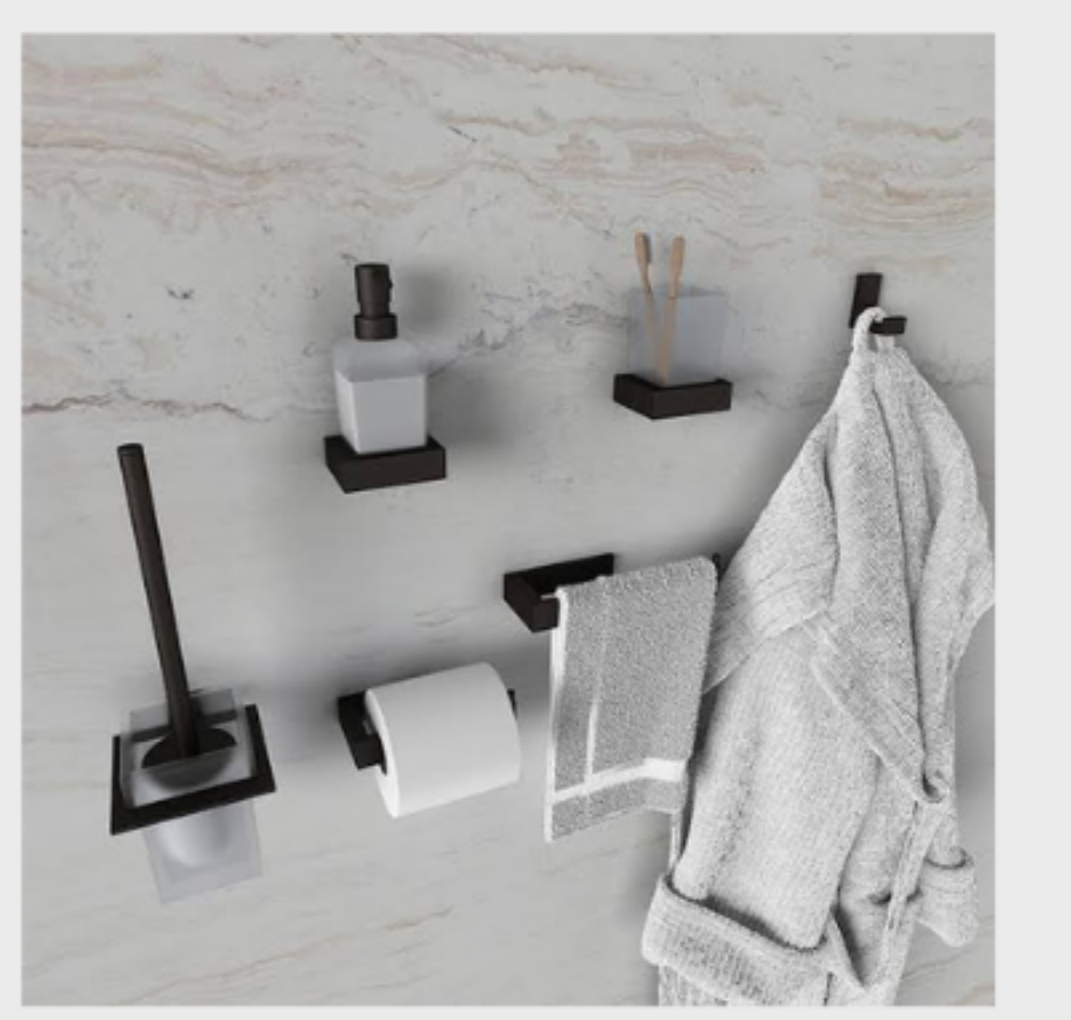

ACCESSORIES SETS