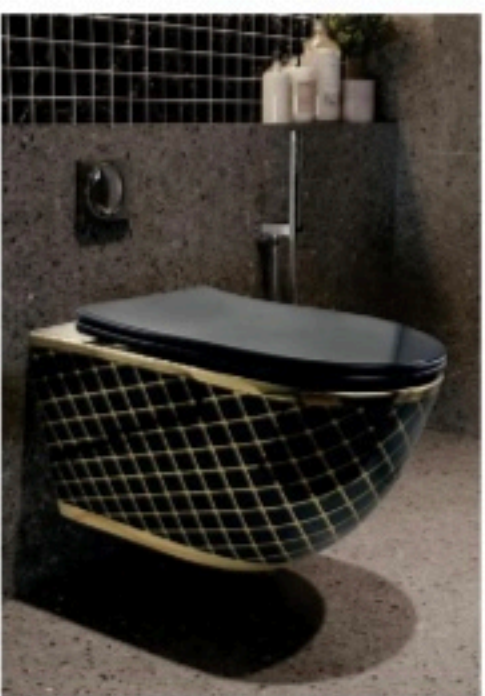

WALL HUNG TOILETS